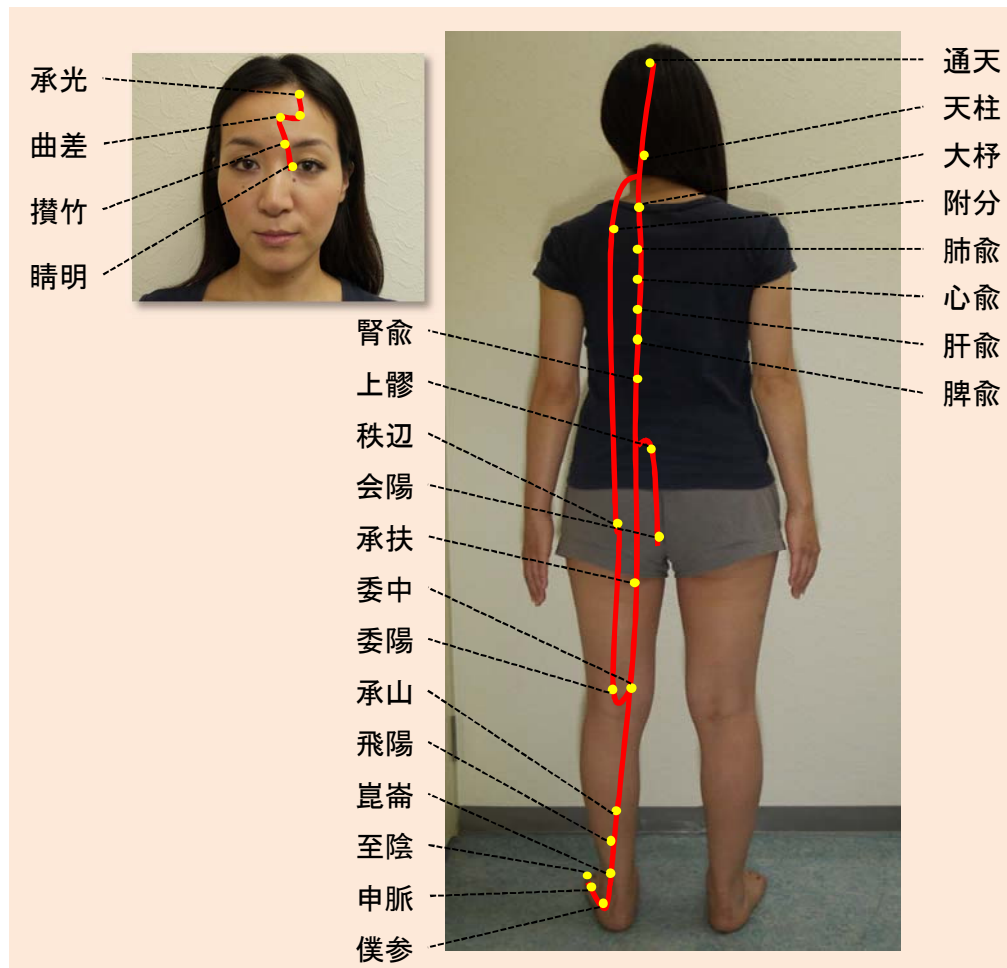

■ 経絡 ■

足 / 太陽膀胱経

太陽膀胱経は、体内では膀胱に属し腎に絡む。また、脳および心と関係する。体表では、内眼角、額部、頭頂、後頭部、体幹の後面（脊柱を挟み、第1枝、第2枝に分かれる）、下肢後側を走り、足の第5趾外側に至る。

イスクラ接骨院・鍼灸指圧治療院
〈 各種保険取扱 労災・生保指定 〉

〒212-0016 神奈川県川崎市幸区南幸町3-55
【最寄駅】 JR川崎駅/JR南部線 尻手駅

鍼灸院・接骨院・指圧・マッサージ
TEL: 044-533-5366 FAX: 044-533-5789