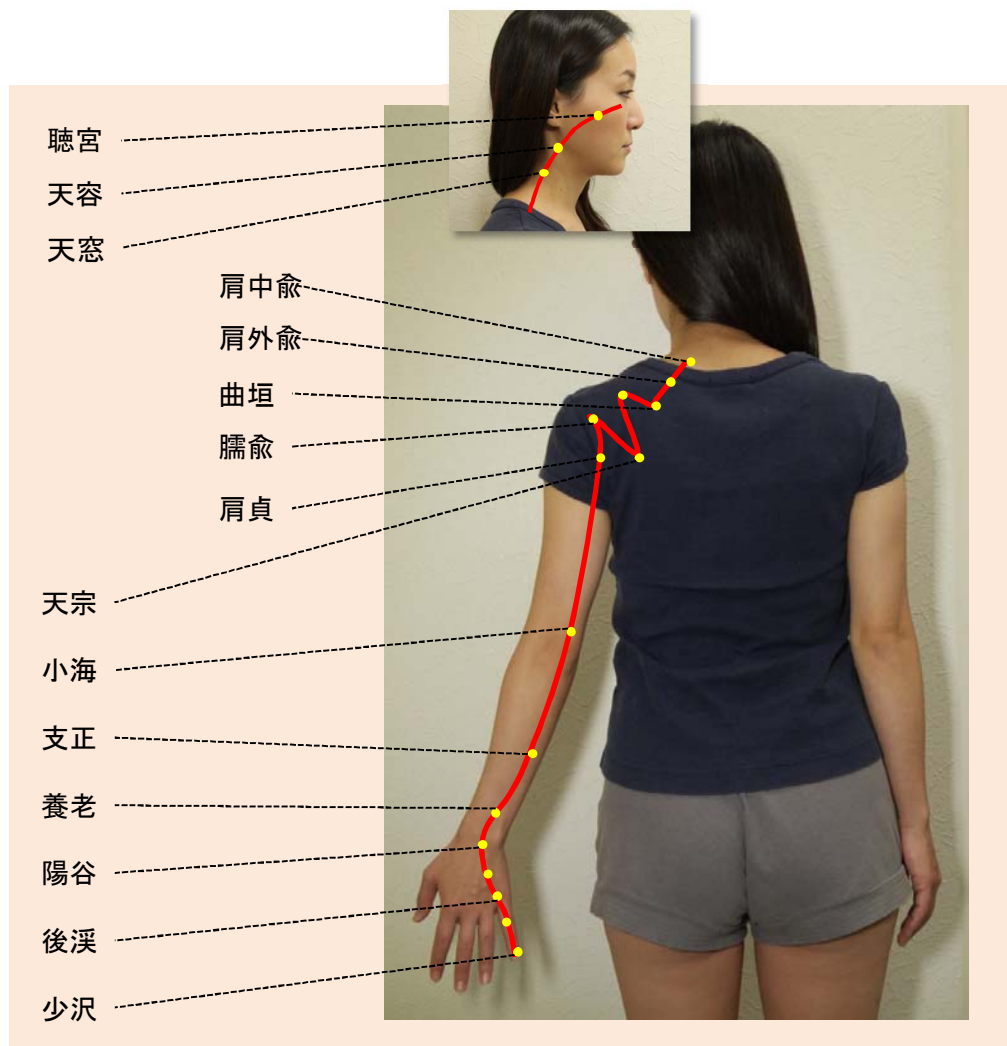

■ 経絡 ■

手 / 太陽小腸経

太陽小腸経は、体内では小腸に属し、心に絡む。胃と関係する。体表では、小指、上肢後面の尺側、肩甲骨を走り、顔面の耳前に至る。

イスクラ接骨院・鍼灸指圧治療院
〈 各種保険取扱 労災・生保指定 〉

〒212-0016 神奈川県川崎市幸区南幸町3-55
【最寄駅】 JR川崎駅/JR南部線 尻手駅

鍼灸院・接骨院・指圧・マッサージ
TEL : 044-533-5366 FAX : 044-533-5789